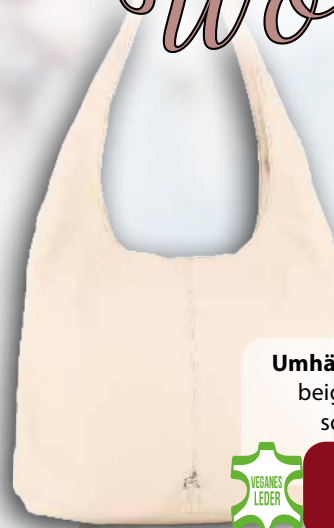

Woman's World

29,99